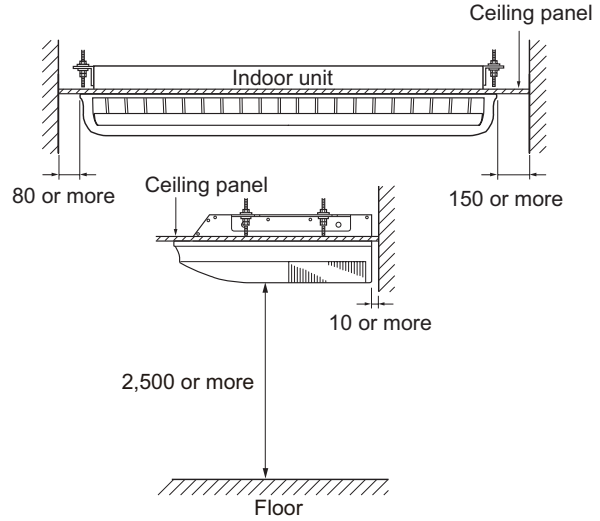

## 4-13. Ceiling type

■ Models: AB\*A030GTEH, AB\*A036GTEH, AB\*A045GTEH, and AB\*A054GTEH

Unit: mm

INDOOR  
UNITS

INDOOR  
UNITS

# Installation space requirement

Unit: mm