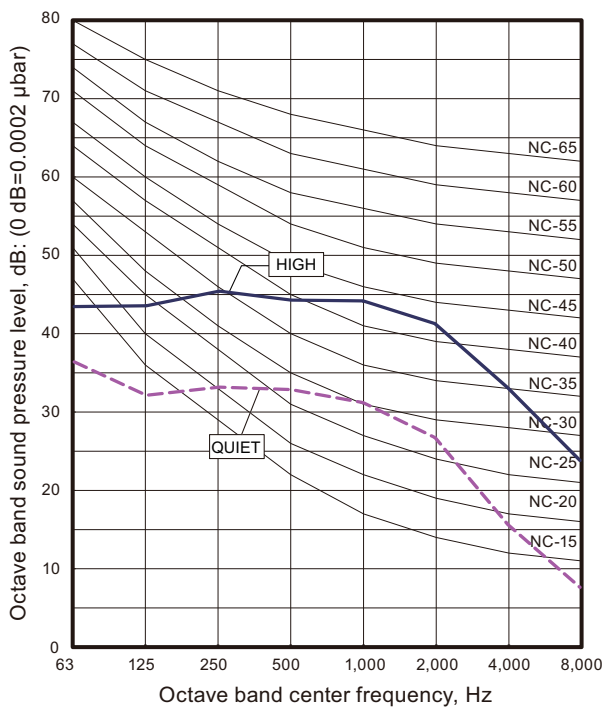

9-14. Ceiling type

- **Model: AB*A030GTEH**

- **Model: AB*A036GTEH**

- **Model: AB*A045GTEH**

- **Model: AB*A054GTEH**

INDOOR
UNITS

INDOOR
UNITS

9-17. Sound level check point