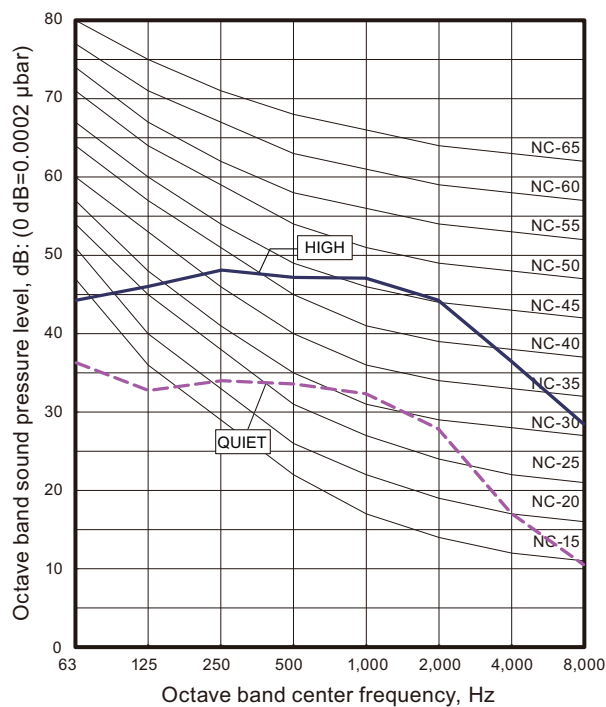

9-14. Ceiling type

- **Model: AB*A030GTEH**

- **Model: AB*A036GTEH**

- **Model: AB*A045GTEH**

- **Model: AB*A054GTEH**

INDOOR
UNITS

INDOOR
UNITS

9-17. Sound level check point