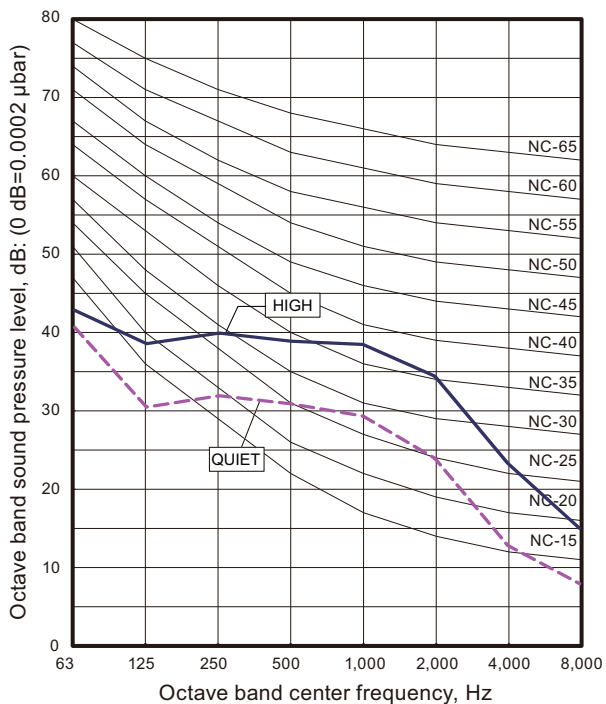

9-14. Ceiling type

- **Model: AB*A030GTEH**

- **Model: AB*A036GTEH**

- **Model: AB*A045GTEH**

- **Model: AB*A054GTEH**

INDOOR
UNITS

INDOOR
UNITS

9-17. Sound level check point