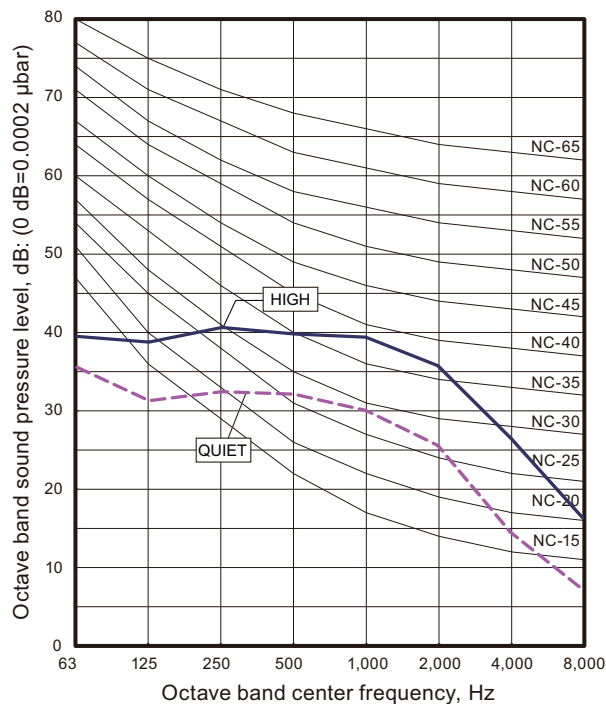

9-14. Ceiling type

- **Model: AB*A030GTEH**

- **Model: AB*A036GTEH**

- **Model: AB*A045GTEH**

- **Model: AB*A054GTEH**

INDOOR
UNITS

INDOOR
UNITS

9-17. Sound level check point