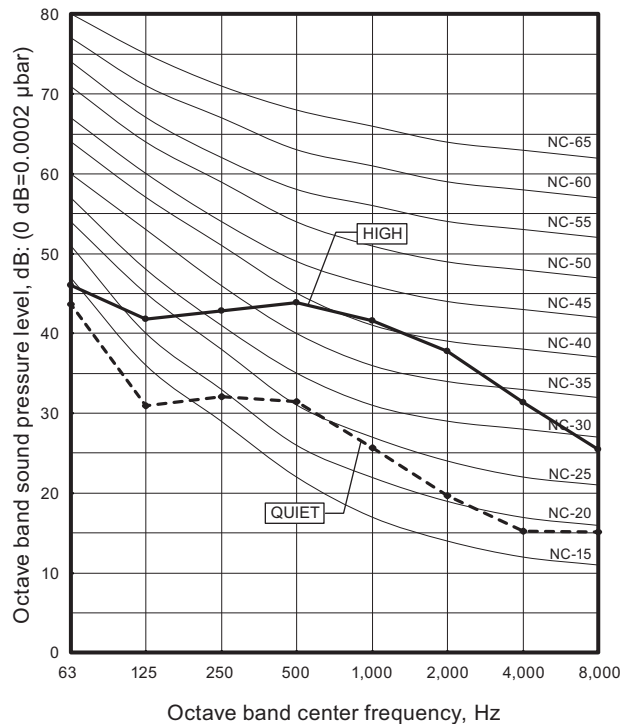

Model: AByG24KRTA

Cooling

Heating

Model: AByG30KRTA

Cooling

Heating

6-2. Sound level check point