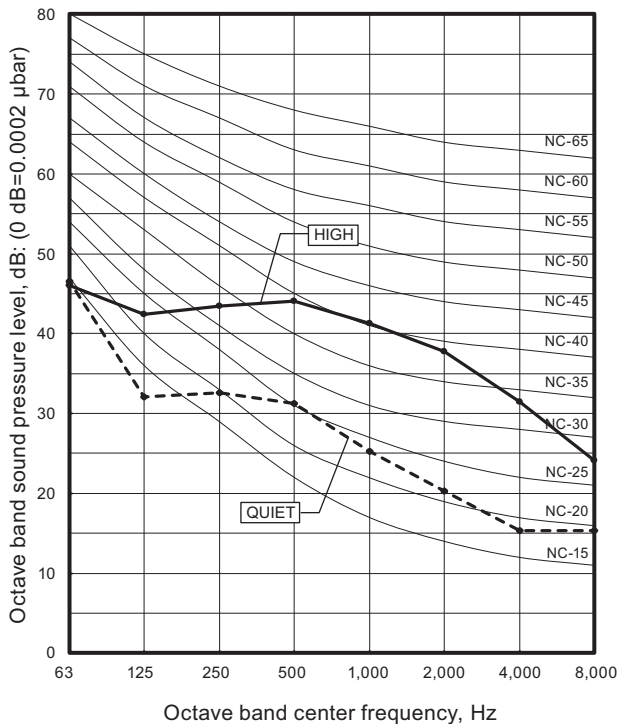

Model: AByG24KRTA

Cooling

Heating

Model: AByG30KRTA

Cooling

Heating

6-2. Sound level check point