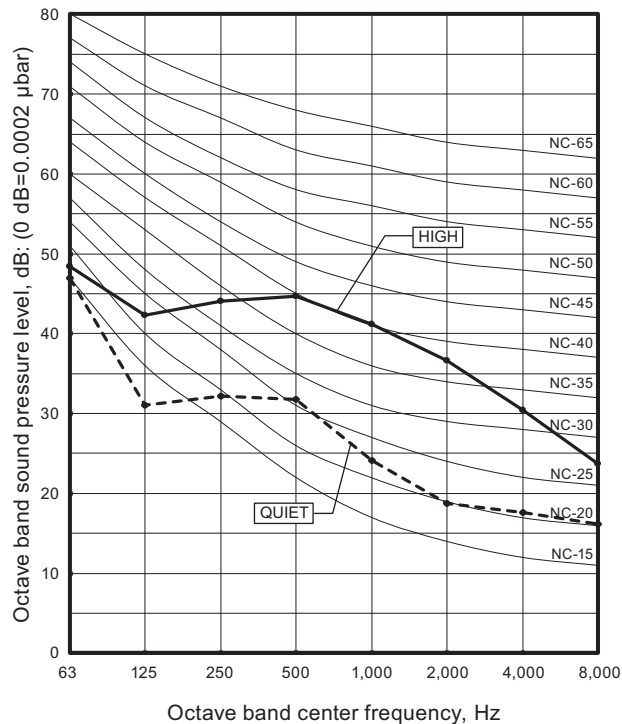

Model: AByG24KRTA

Cooling

Heating

Model: AByG30KRTA

Cooling

Heating

6-2. Sound level check point