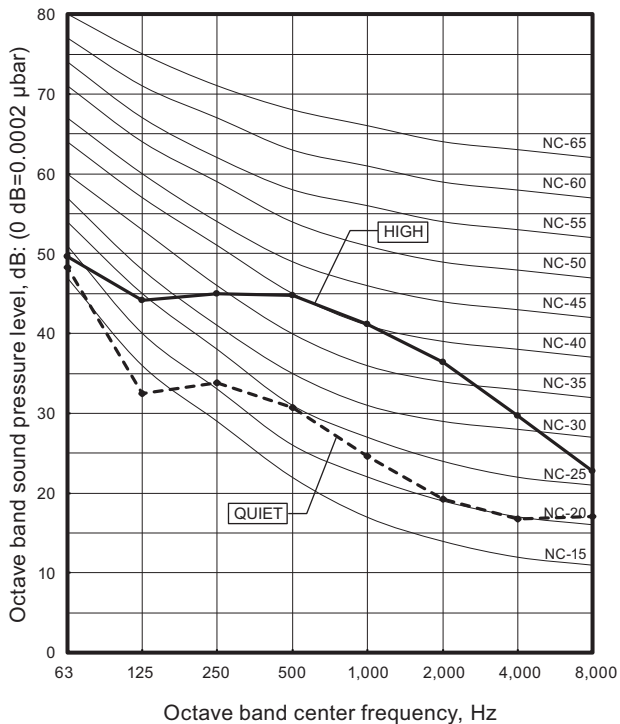

Model: AByG24KRTA

Cooling

Heating

Model: AByG30KRTA

Cooling

Heating

6-2. Sound level check point