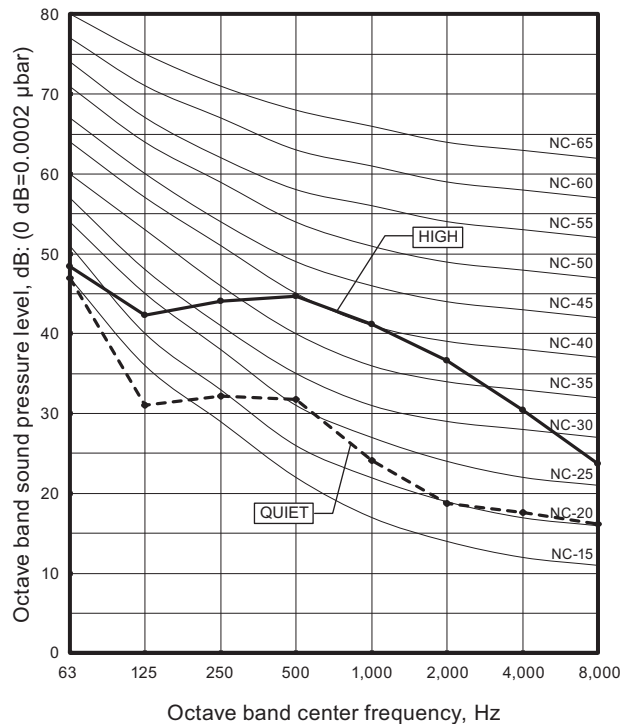

Model: ABYG24KRTA

Cooling

Heating

Model: ABYG30KRTA

Cooling

Heating

6-2. Sound level check point