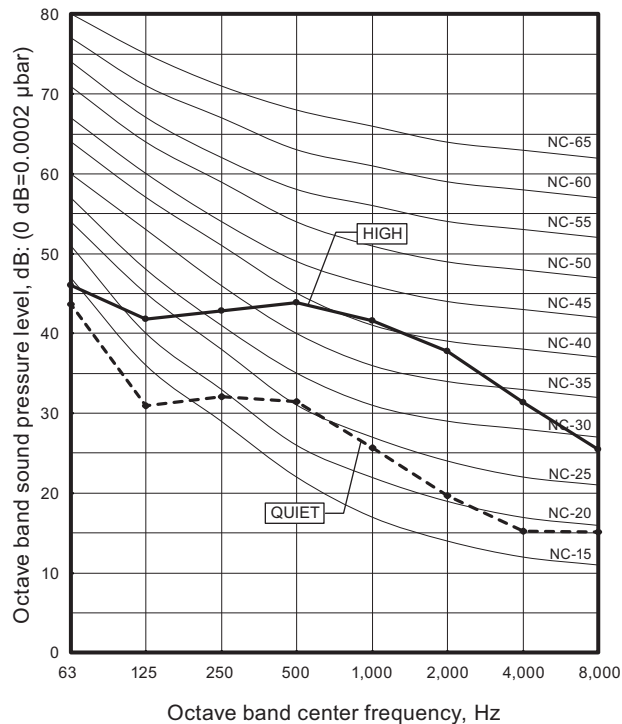

Model: ABYG24KRTA

Cooling

Heating

Model: ABYG30KRTA

Cooling

Heating

6-2. Sound level check point