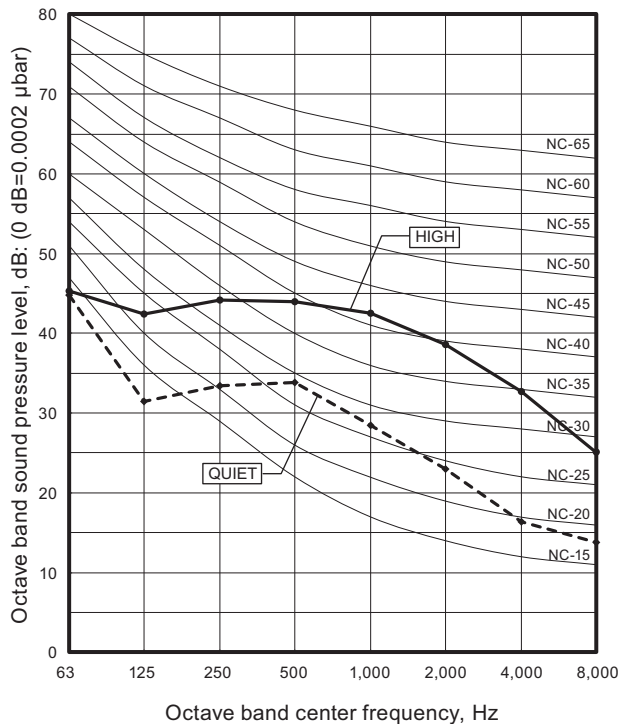

Model: ABYG36KRTA

Cooling

Heating

Model: ABYG45KRTA

Cooling

Heating

6-2. Sound level check point