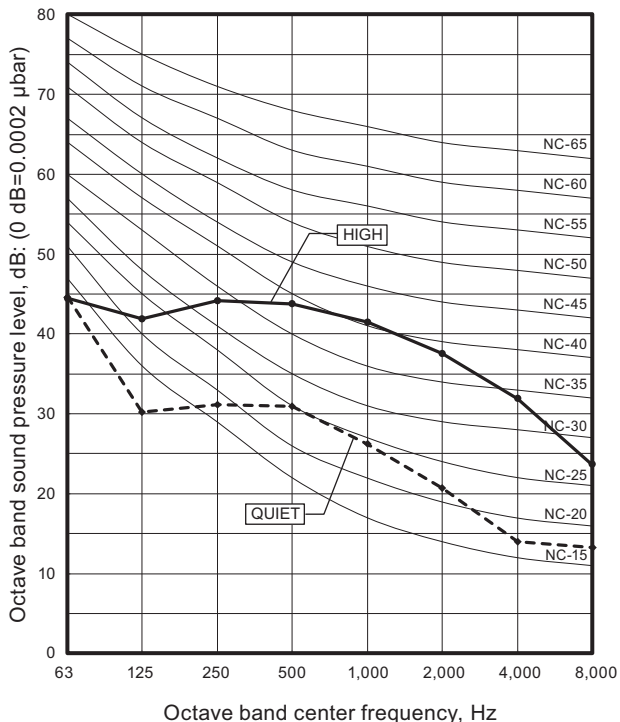

Model: ABYG36KRTA

Cooling

Heating

Model: ABYG45KRTA

Cooling

Heating

6-2. Sound level check point