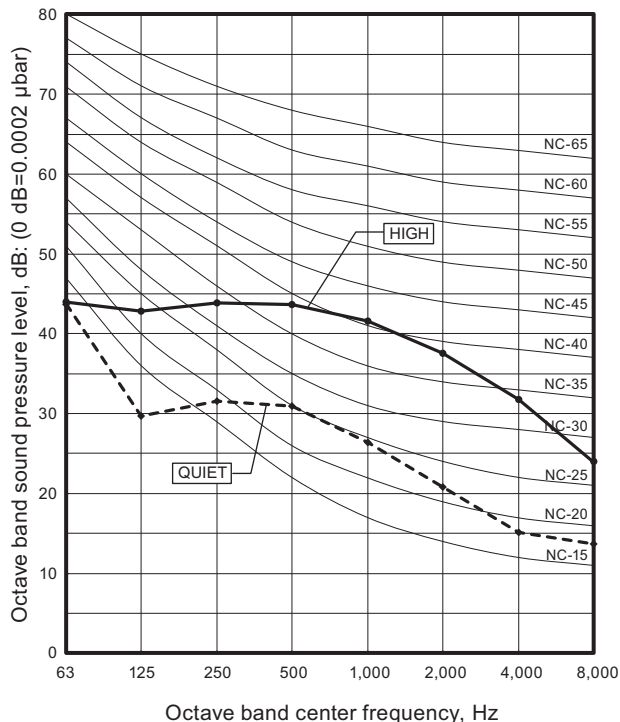

Model: ABYG36KRTA

Cooling

Heating

Model: ABYG45KRTA

Cooling

Heating

6-2. Sound level check point