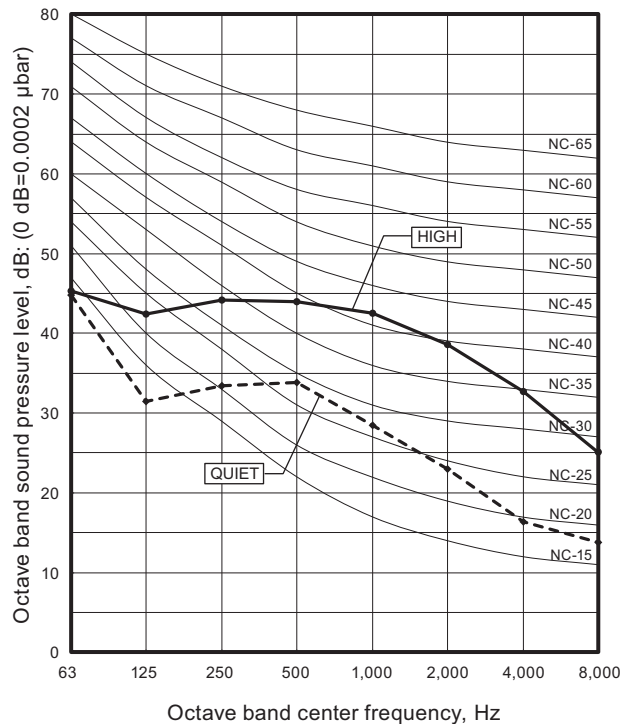

Model: ABYG36KRTA

Cooling

Heating

Model: ABYG45KRTA

Cooling

Heating

6-2. Sound level check point