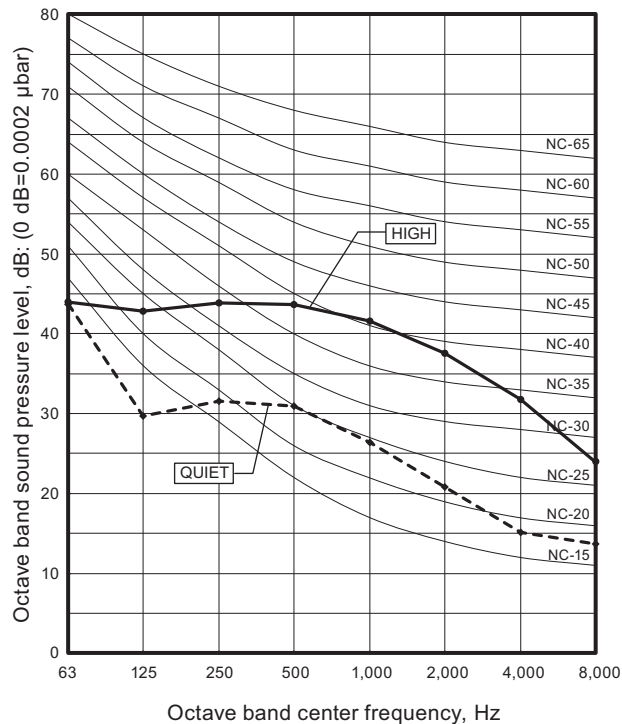

Model: ABYG36KRTA

Cooling

Heating

Model: ABYG45KRTA

Cooling

Heating

6-2. Sound level check point