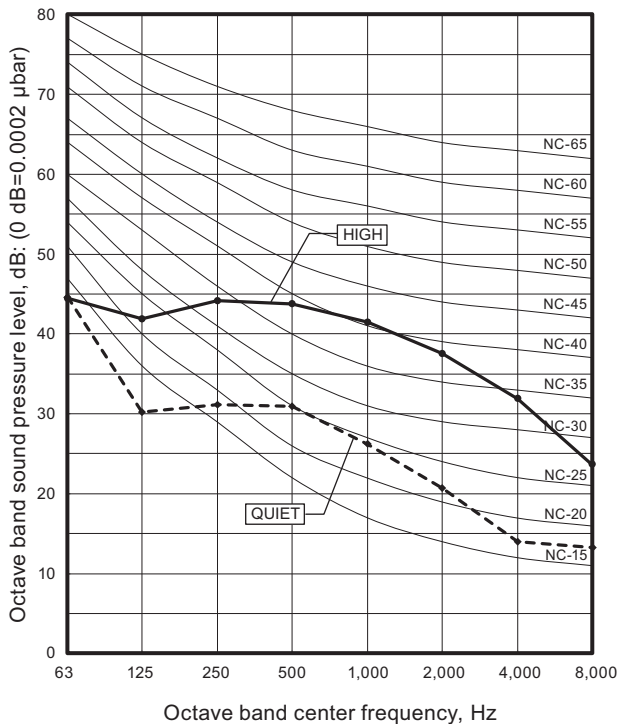

Model: ABYG36KRTA

Cooling

Heating

Model: ABYG45KRTA

Cooling

Heating

6-2. Sound level check point