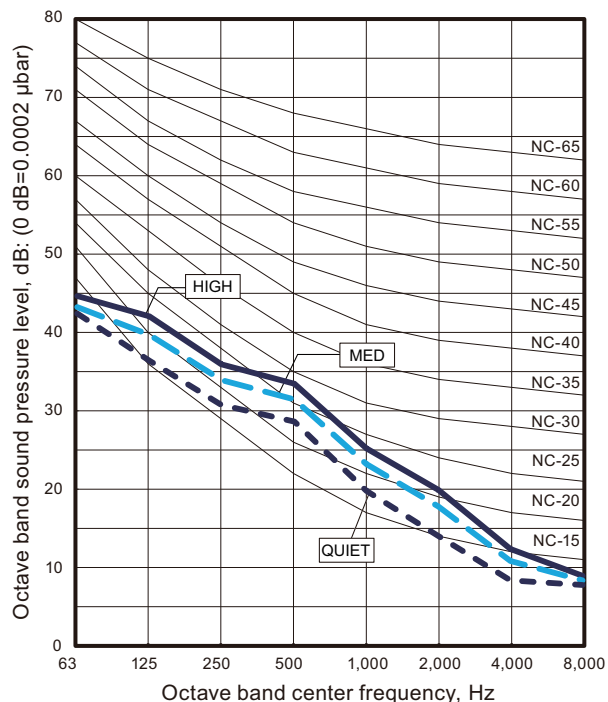

9-7. Medium static pressure duct type

- **Model: ARXA024GLEH**

- **Model: ARXA030GLEH**

- **Model: ARXA036GLEH**

- **Model: ARXA045GLEH**

INDOOR
UNITS

INDOOR
UNITS

9-17. Sound level check point