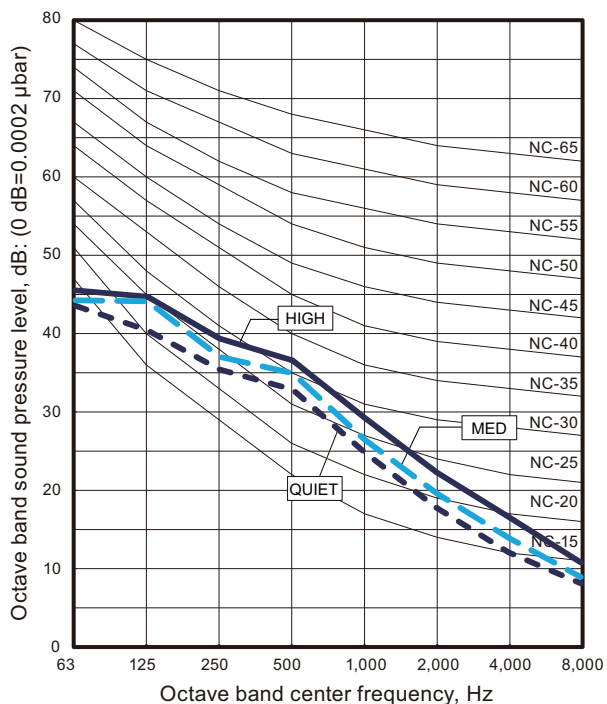

9-7. Medium static pressure duct type

- **Model: ARXA024GLEH**

- **Model: ARXA030GLEH**

- **Model: ARXA036GLEH**

- **Model: ARXA045GLEH**

INDOOR
UNITS

INDOOR
UNITS

9-17. Sound level check point