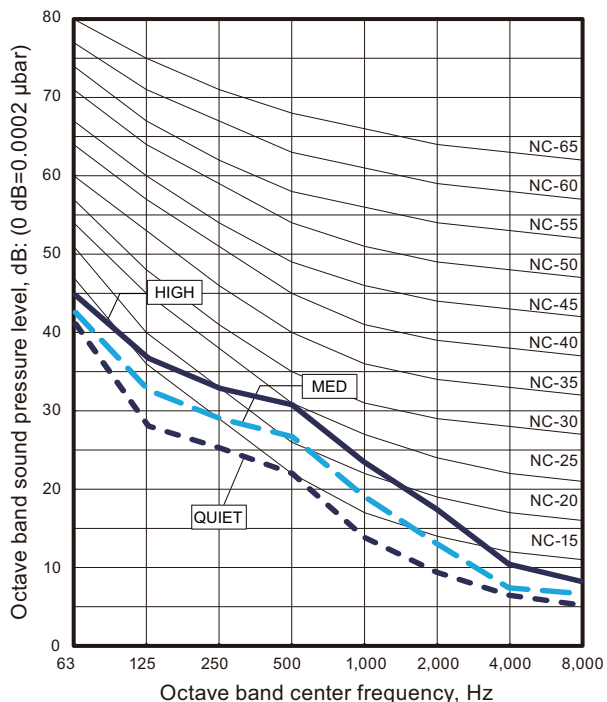

9-7. Medium static pressure duct type

- **Model: ARXA024GLEH**

- **Model: ARXA030GLEH**

- **Model: ARXA036GLEH**

- **Model: ARXA045GLEH**

INDOOR
UNITS

INDOOR
UNITS

9-17. Sound level check point