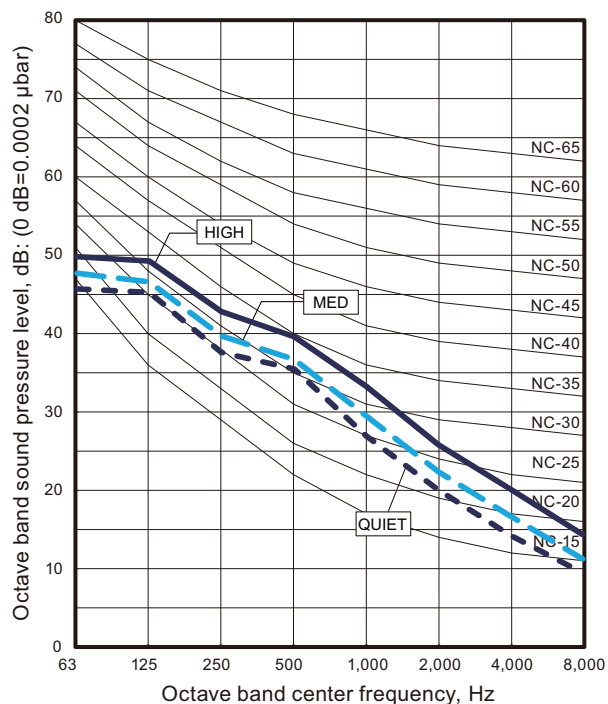

9-7. Medium static pressure duct type

- **Model: ARXA024GLEH**

- **Model: ARXA030GLEH**

- **Model: ARXA036GLEH**

- **Model: ARXA045GLEH**

INDOOR
UNITS

INDOOR
UNITS

9-17. Sound level check point