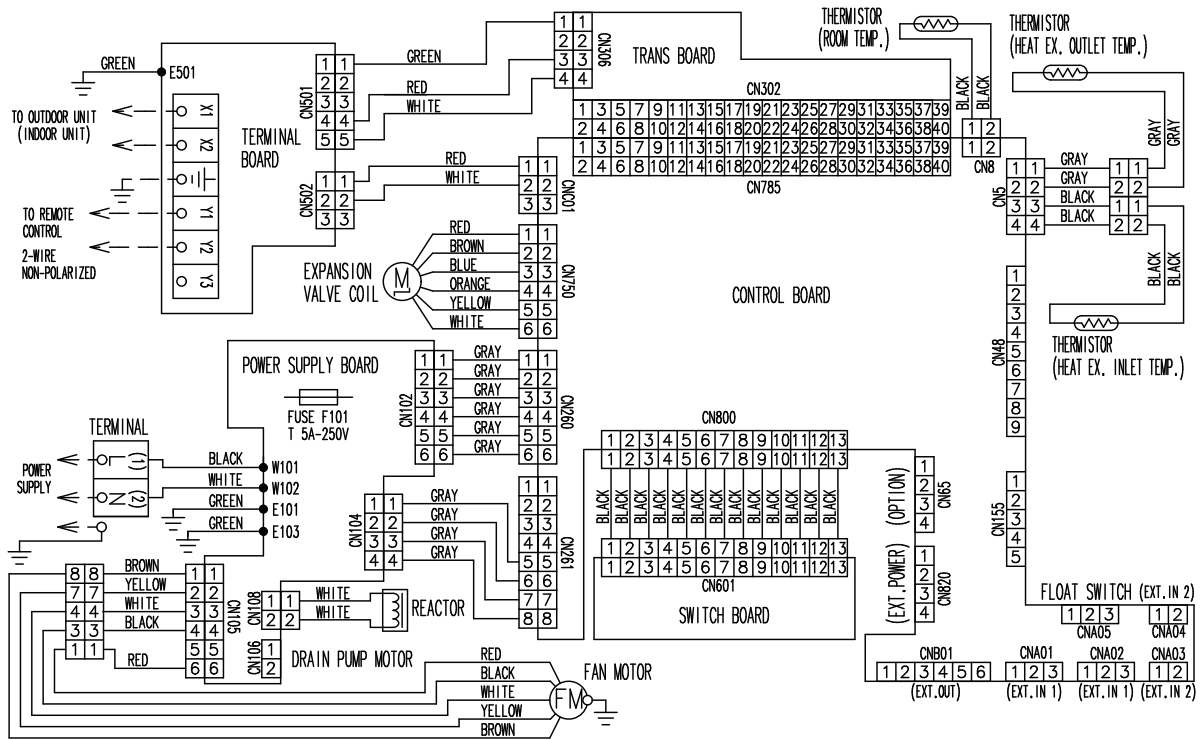

5-7. Medium static pressure duct type

■ Models: ARXA024GLEH, ARXA030GLEH, ARXA036GLEH, and ARXA045GLEH

INDOOR UNITS

INDOOR UNITS