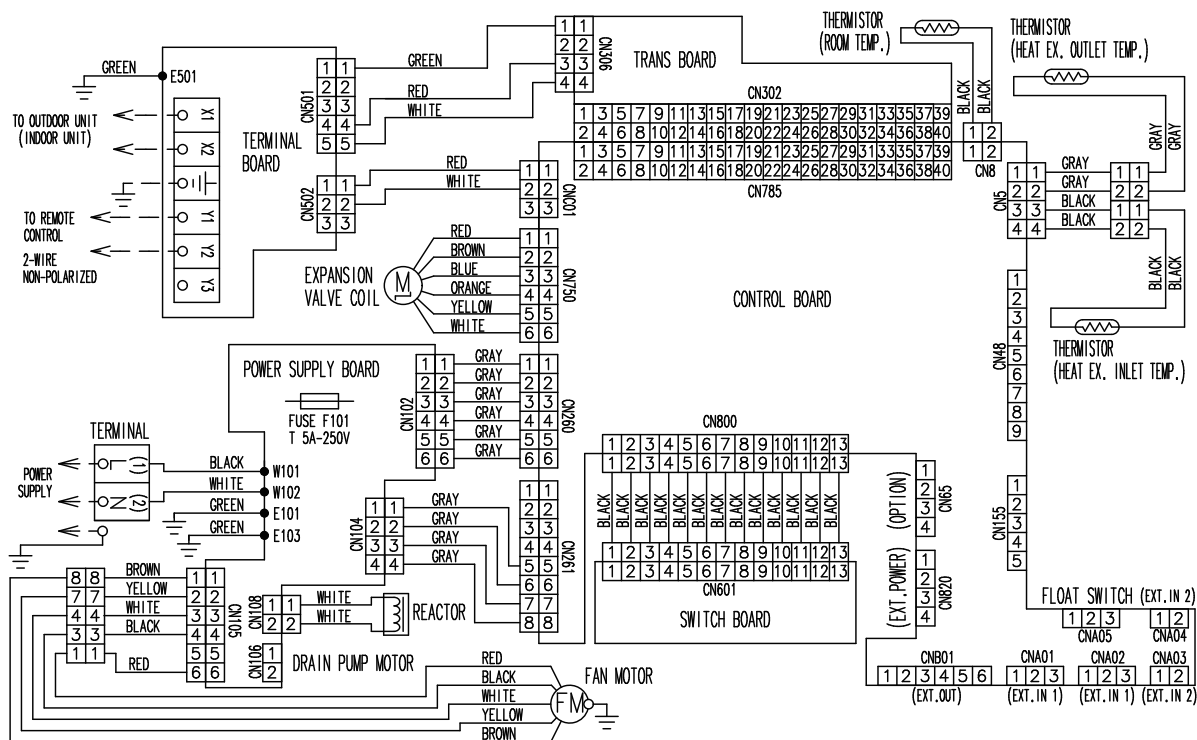

5-7. Medium static pressure duct type

■ Models: ARXA024GLEH, ARXA030GLEH, ARXA036GLEH, and ARXA045GLEH

INDOOR UNITS

INDOOR UNITS