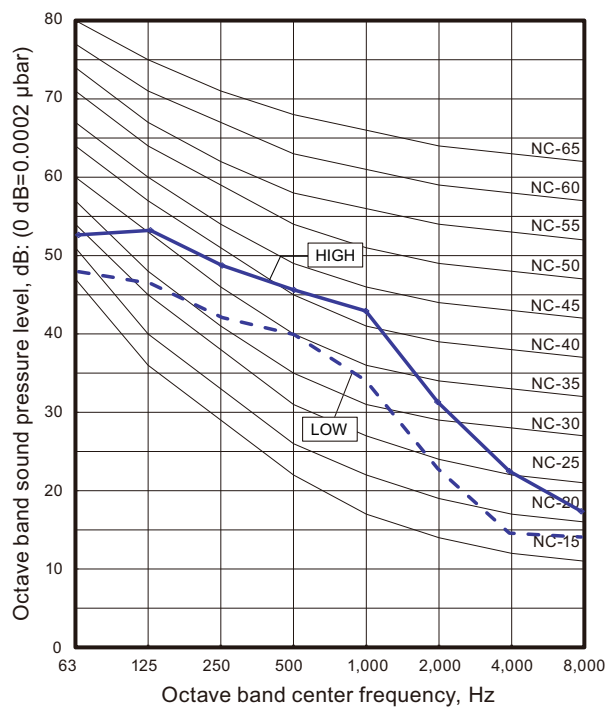

9-9. High static pressure duct type

- Model: ARXC036GTEH

- Model: ARXC45GATH

- Model: ARXC60GATH

- Model: ARXC072GTEH

INDOOR
UNITS

INDOOR
UNITS

9-17. Sound level check point