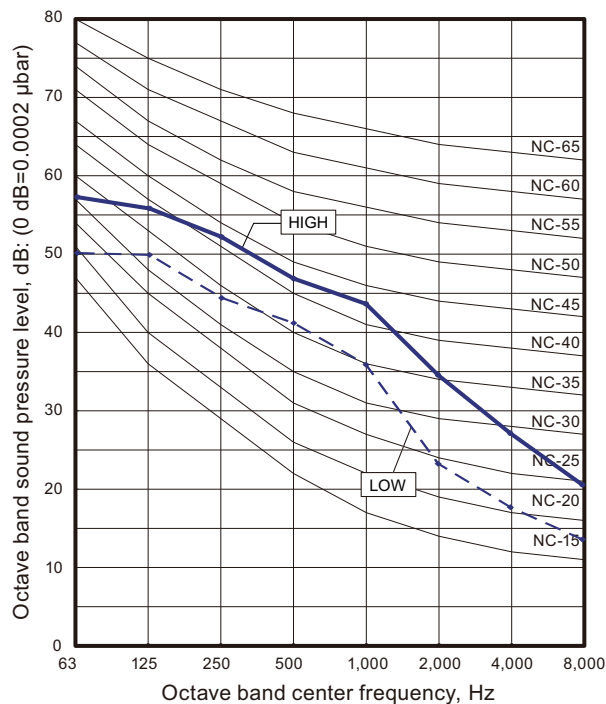

9-9. High static pressure duct type

- Model: ARXC036GTEH

- Model: ARXC45GATH

- Model: ARXC60GATH

- Model: ARXC072GTEH

INDOOR
UNITS

INDOOR
UNITS

9-17. Sound level check point