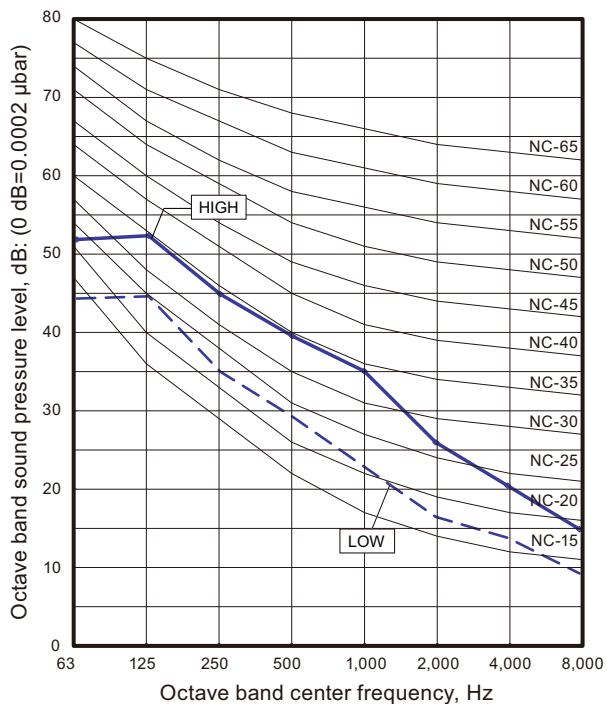

9-9. High static pressure duct type

- Model: ARXC036GTEH

- Model: ARXC45GATH

- Model: ARXC60GATH

- Model: ARXC072GTEH

INDOOR
UNITS

INDOOR
UNITS

9-17. Sound level check point