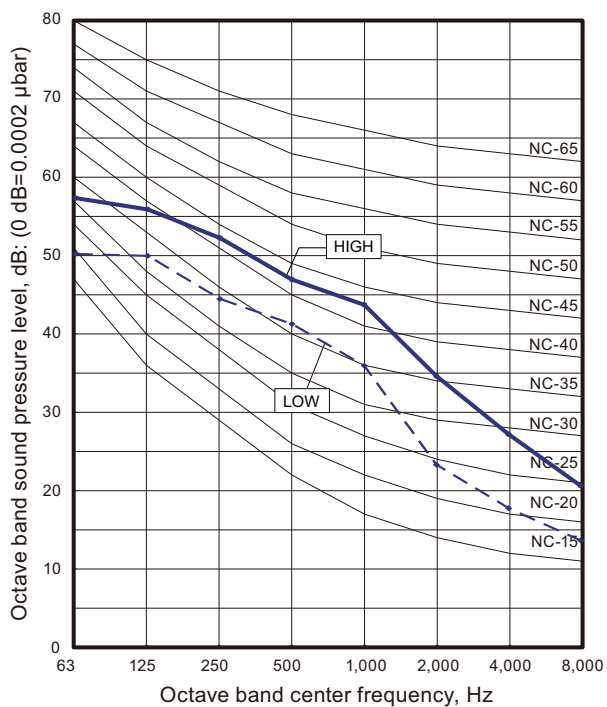

9-9. High static pressure duct type

- Model: ARXC036GTEH

- Model: ARXC45GATH

- Model: ARXC60GATH

- Model: ARXC072GTEH

INDOOR
UNITS

INDOOR
UNITS

9-17. Sound level check point