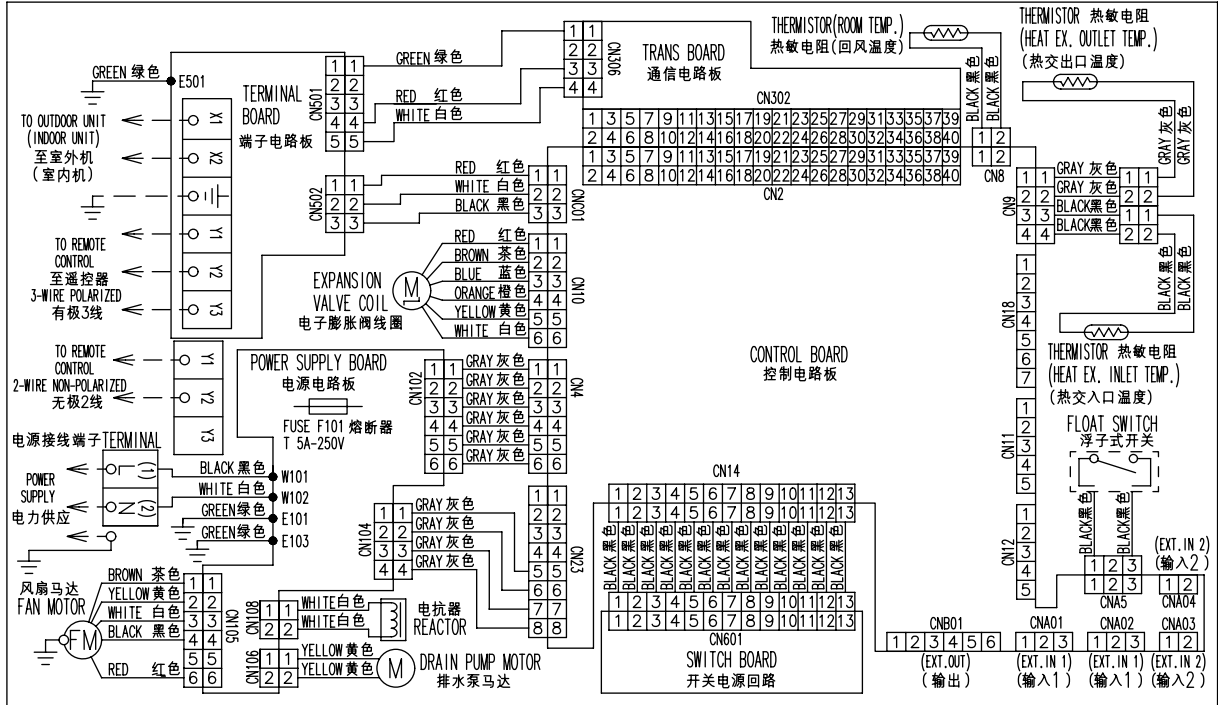

4-6. SLIM DUCT / SLIM CONCEALED FLOOR TYPE

■ MODELS: ARXD04GALH, ARXD07GALH, ARXD09GALH, ARXD12GALH, ARXD14GALH, ARXD18GALH, ARXD24GALH

INDOOR UNITS

INDOOR UNITS